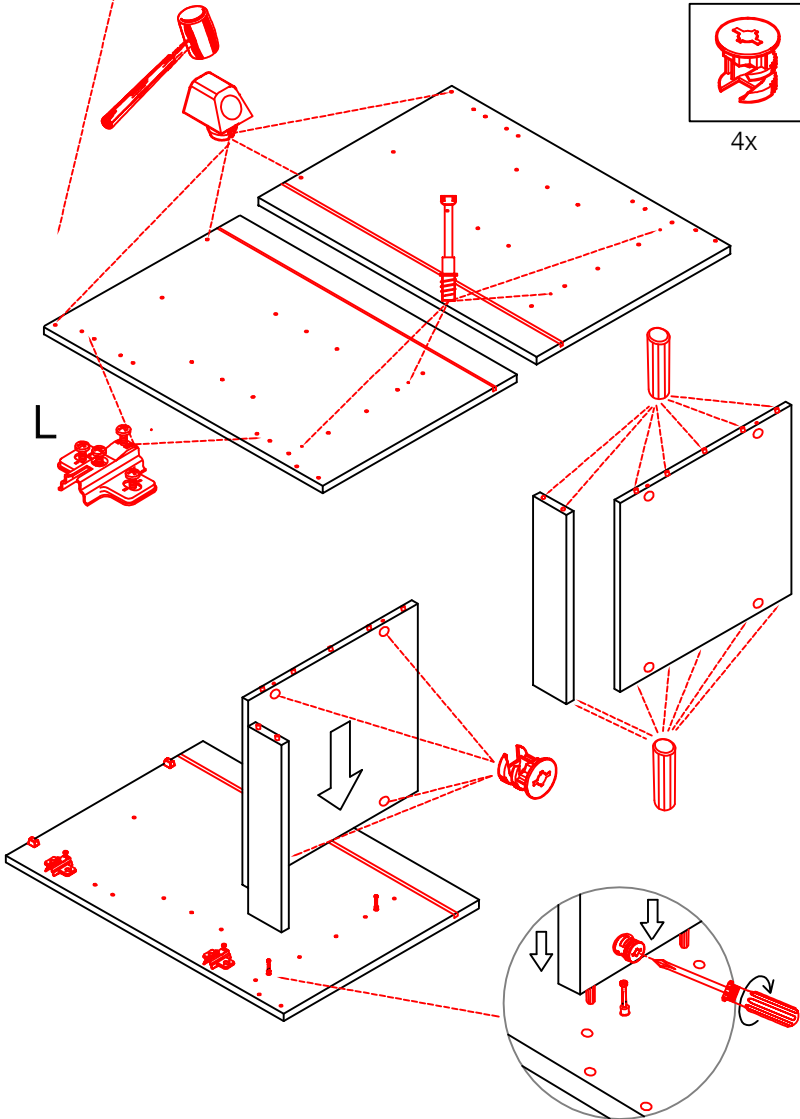

2x

4x

Ø5mm

4x

14x

4x

SPU 50 Varianto Blocktype

Montageanleitung / Notice de montage / Assembly instruction

Flex-Well Vertriebs
GmbH & Co. KG
Industriestr. 80
32120 Hiddenhausen
info@flex-well.de

2x

1x

3,5x15

3,5x15

Ø 5mm

5x

3,5x30

4x