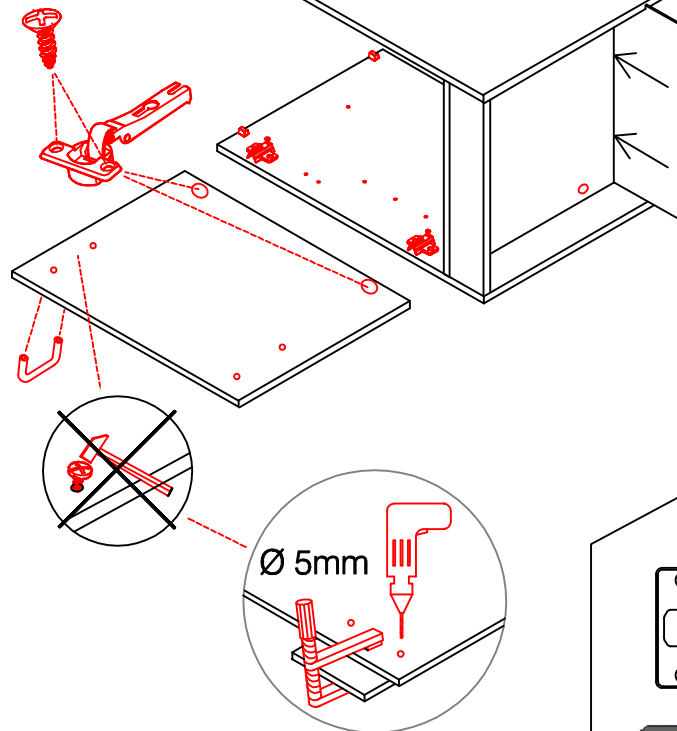

2x

4x

Ø5mm

4x

14x

4x

SPU 50 Varianto Blocktype

Montageanleitung / Notice de montage / Assembly instruction

Flex-Well Vertriebs
GmbH & Co. KG
Industriestr. 80
32120 Hiddenhausen
info@flex-well.de

2x

1x

3,5x15

3,5x15

Ø 5mm

5x

3,5x30