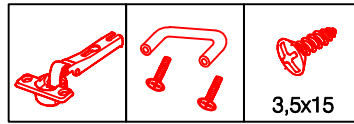

2x

4x

Ø5mm

4x

14x

4x

SPU 50 Varianto Blocktype

Montageanleitung / Notice de montage / Assembly instruction

Flex-Well Vertriebs
GmbH & Co. KG
Industriestr. 80
32120 Hiddenhausen
info@flex-well.de

2x

1x

3,5x15

3,5x15

Ø 5mm

5x

3,5x30