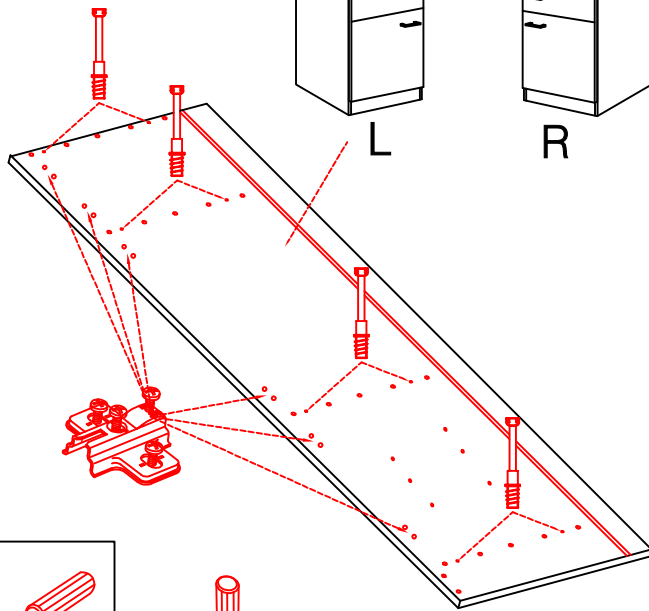

Ø5mm
16x 6x

L

R

GIT 60 Variante

Montageanleitung / Notice de montage /
Assembly instruction

Flex-Well Vertriebs
GmbH & Co.KG
Industriestr. 80
32120 Hiddenhausen
info@flex-well.de

44x

1x

4x

3,5x15
12x

6x

3,5x15

20x

16x

3x

4,5x15

1x

1x

Ø8mm

1x

4,5x50

1x

4x

Kippsicherung !!!

Schrank und Wand
mittels Winkel
verbinden