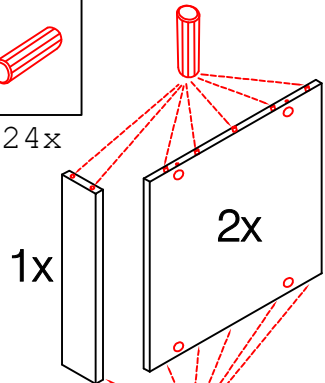

DGIT 60 Variante

Montageanleitung / Notice de montage / Assembly instruction

Flex-Well Vertrieb
GmbH & Co.KG
Industriestr. 80
32120 Hiddenhausen
info@flex-well.de

Ø5mm
12x

4x

24x

1x

2x

3,5x15
8x

4x

20x

12x

2x

Wandbefestigung, Kippsicherung

4,5x15
1x

1x

Ø8mm
1x

4,5x50
1x

4x

4x