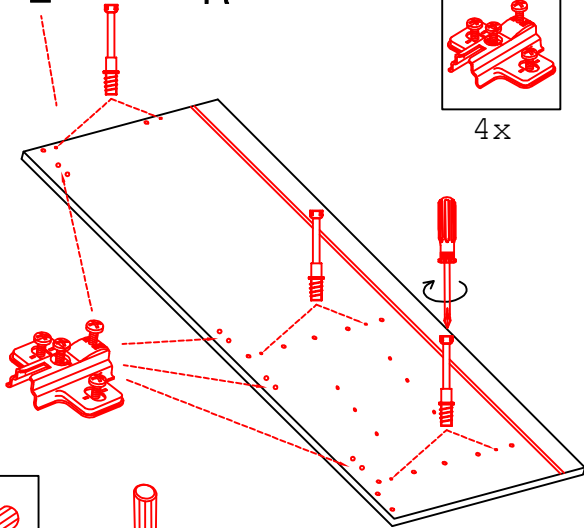

DGIT 60 Variante

Montageanleitung / Notice de montage / Assembly instruction

Flex-Well Vertrieb
GmbH & Co.KG
Industriestr. 80
32120 Hiddenhausen
info@flex-well.de

Ø5mm
12x

4x

24x

1x

2x

3,5x15
8x

4x

20x

12x

2x

Wandbefestigung, Kippsicherung

4,5x15
1x

1x

Ø8mm
1x

4,5x50
1x

4x

4x