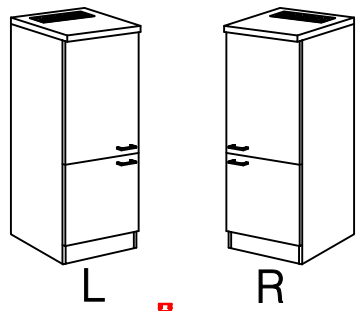

DGIT 60 Variante

Montageanleitung / Notice de montage / Assembly instruction

Flex-Well Vertrieb
GmbH & Co.KG
Industriestr. 80
32120 Hiddenhausen
info@flex-well.de

Ø5mm
12x

4x

24x

1x

2x

3,5x15
8x

4x

20x

12x

2x

Wandbefestigung, Kippsicherung

4,5x15
1x

1x

Ø8mm
1x

4,5x50
1x

4x

4x