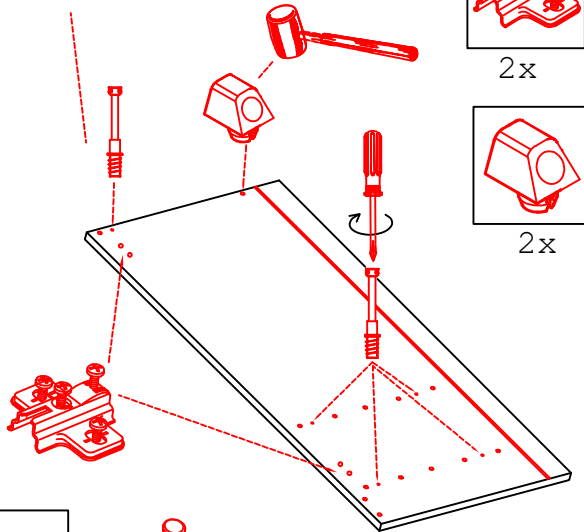

# DEMI 120 Variante

Montageanleitung / Notice de montage / Assembly instruction

Flex-Well Vertriebs  
 GmbH & Co.KG  
 Industriestr. 80  
 32120 Hiddenhausen  
 info@flex-well.de

## Wandbefestigung, Kippsicherung