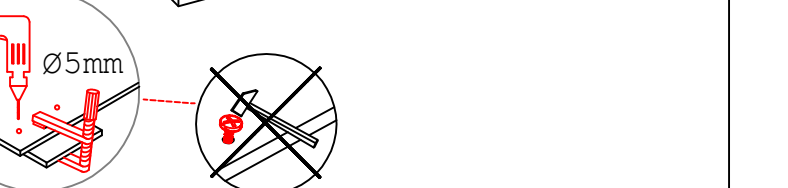

# DEMI 120 Variante

Montageanleitung / Notice de montage / Assembly instruction

Flex-Well Vertriebs  
 GmbH & Co.KG  
 Industriestr. 80  
 32120 Hiddenhausen  
 info@flex-well.de

## Wandbefestigung, Kippsicherung